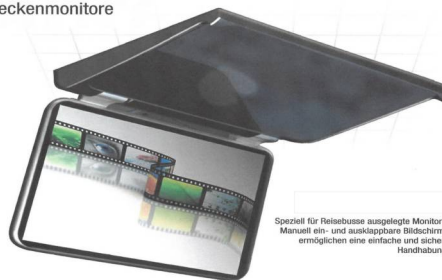

KLAPPBARE Deckenmonitore

**15,4" TFT-MONITOR,
MANUELL KLAPPBAR**

- 16:9-Bild
- FBAS-Signal
- 12/24V