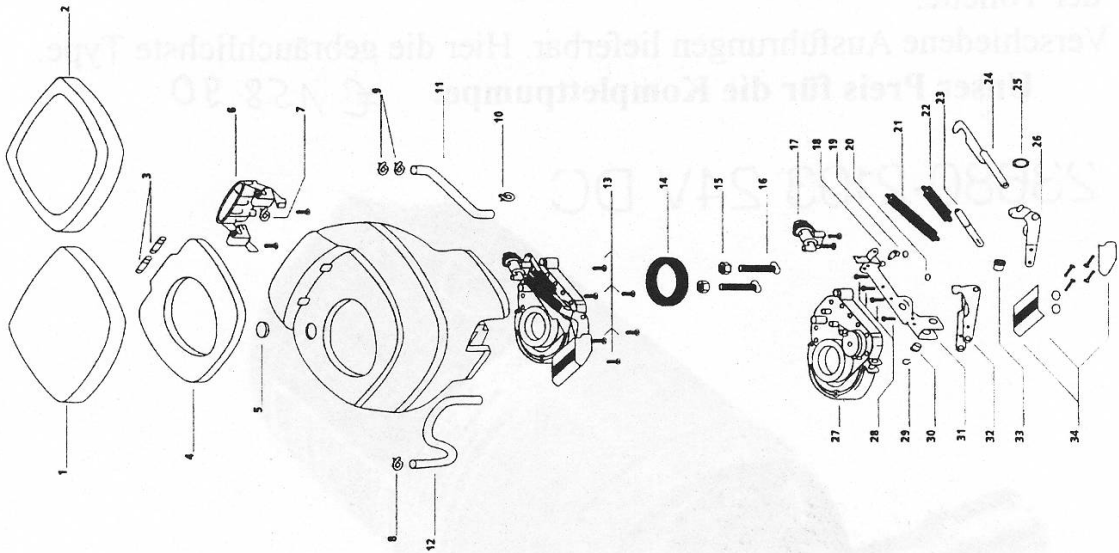

Ersatzteile für ihre Bustoilette

Aqua Magic Starlite/Galaxy

Bravura

Product ID Label