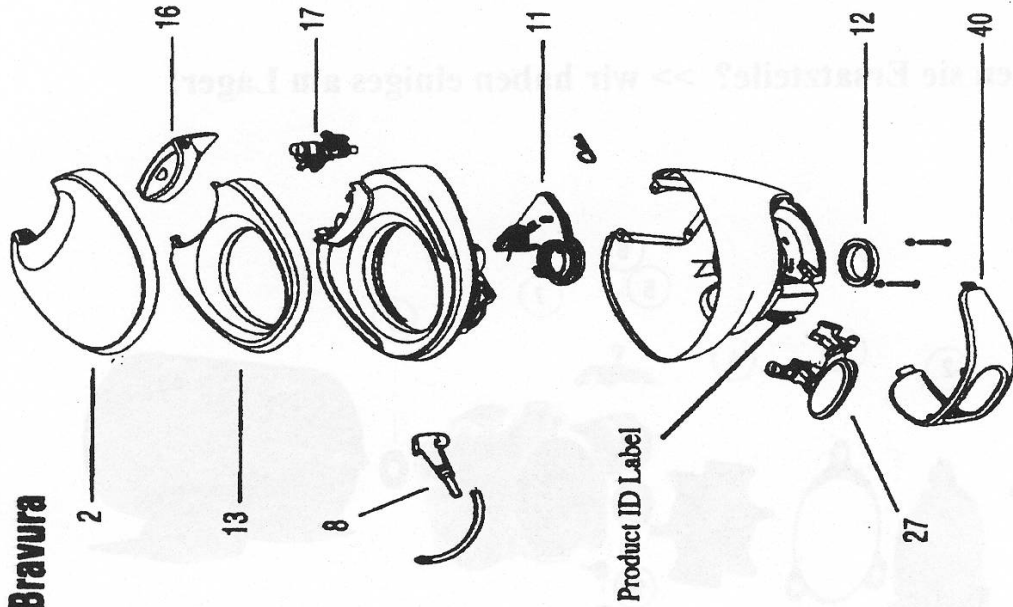

Ersatzteile für ihre Bustoilette

Aqua Magic Starlite/Galaxy

Bravura

Product ID Label