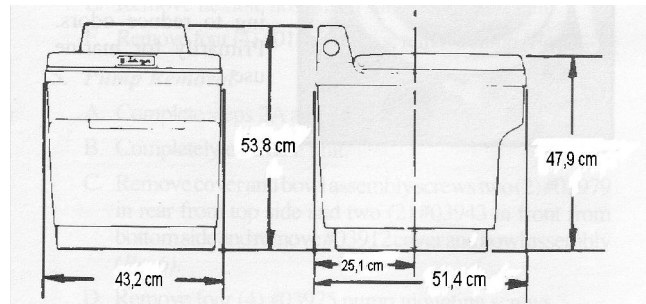

Thetford Electra Magic Rezirkulationstoilette 24 Volt

mit Doppelfilterungsprinzip zur Vermeidung unangenehmer Verstopfungen. Der elektrischen Rezirkulationspumpe wird ausschließlich flitrierte Flüssigkeit zugeführt. Mit Füllstandsanzeige.

Die Toilette hat sich als preiswerter Ersatz für defekte Systeme im Reisebus bestens bewährt. Auch ein Neueinbau ist leicht möglich. Es wird kein Frischwasser - und kein Abwassertank benötigt. Die Toilette ist für den Winterbetrieb bei Frost geeignet.

Toilette 24 Volt, Farbe: creme weiß

Art. Nr.: 35.300.00