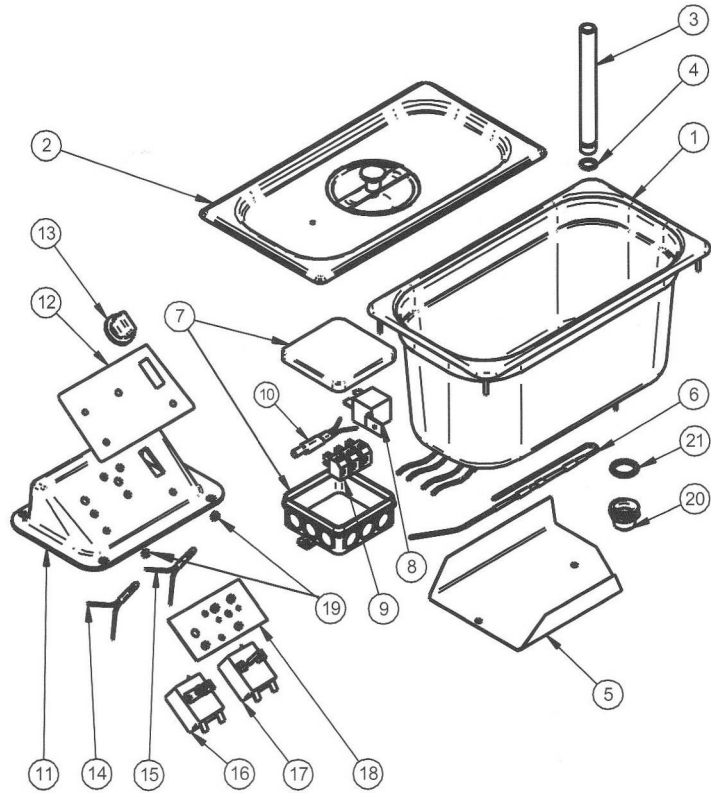

## Ersatzteile für TM - Wurstkocher

WK 131-WK 161-WK 181-  
WK 500

## Ersatzteile für TM Heißwasserbereiter VEK 6