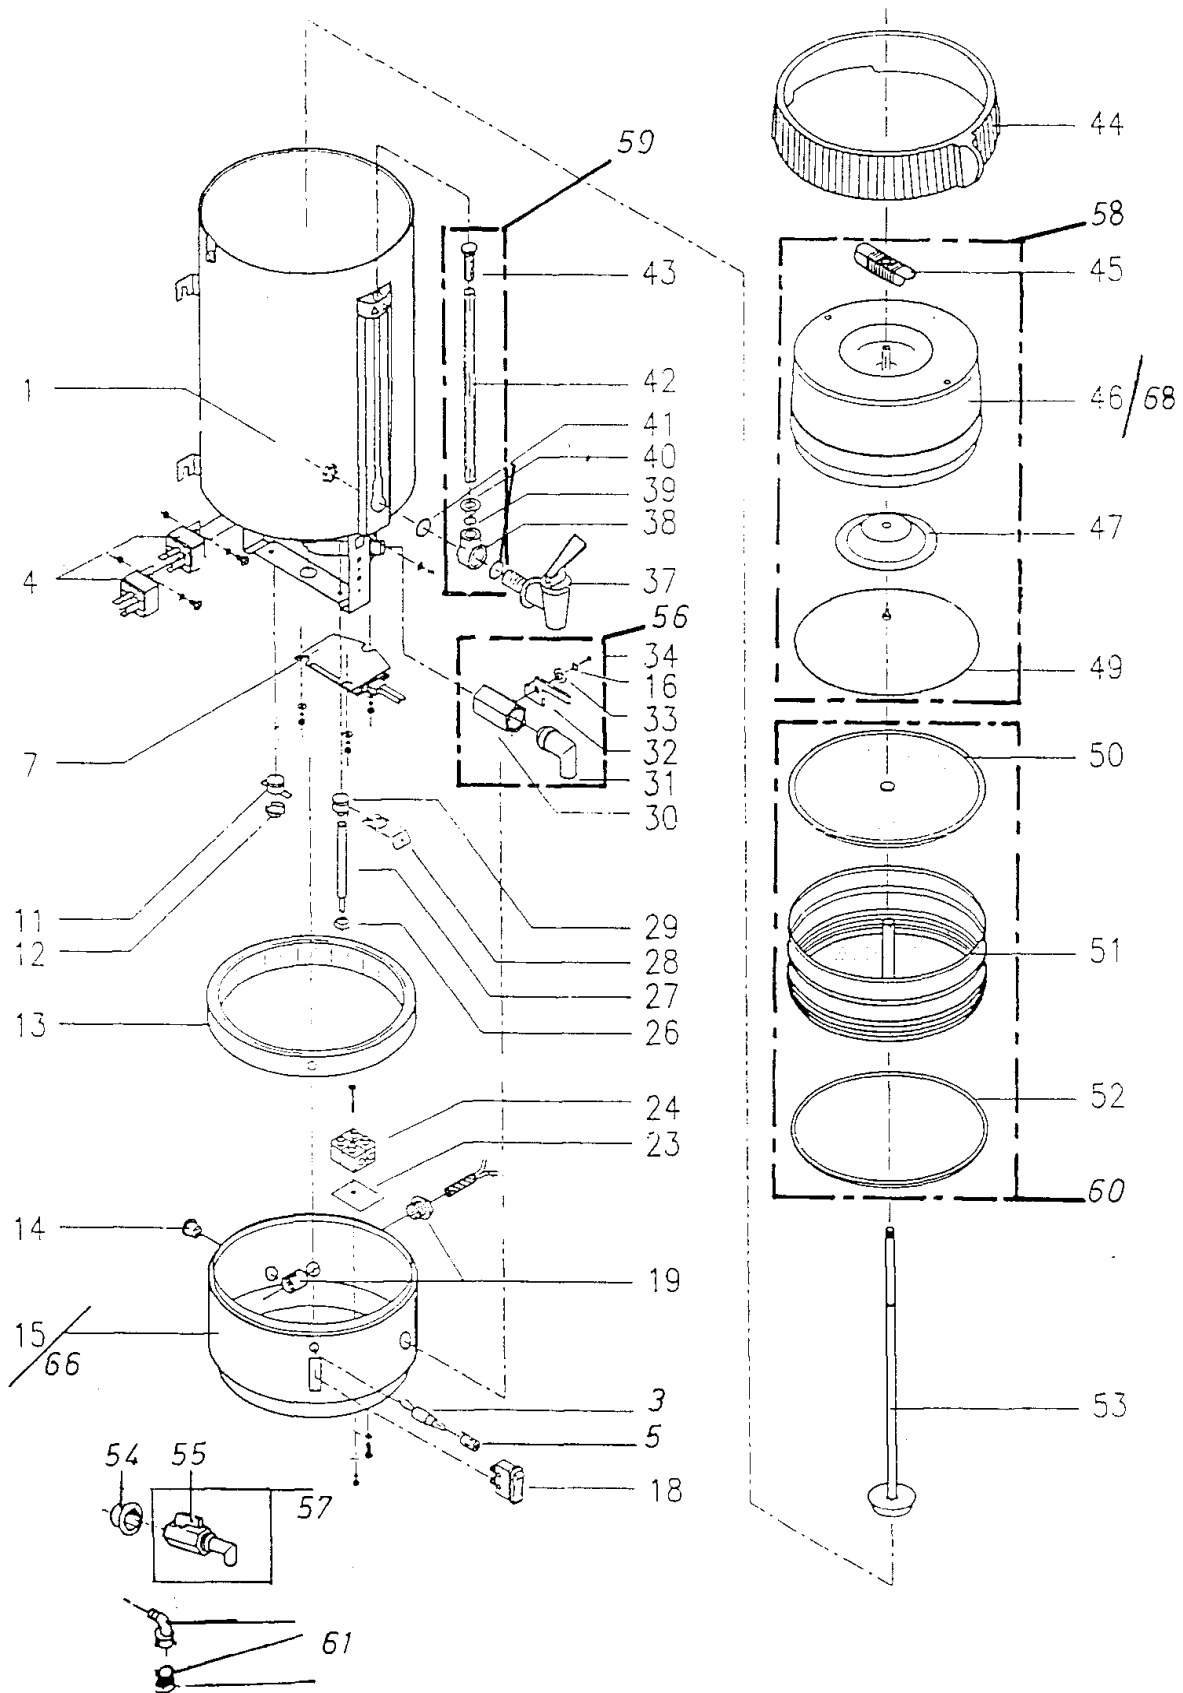

**Ersatzteile für TM CafePerfect 40 ALTE Ausführung - Gehäuse beige oder beige/schwarz**

**Für die Kaffeemaschine Cafe Fix Professional mit Edelstahlgehäuse (ohne Kunststoffmantel) sind auch noch Ersatzteile am Lager. Fragen Sie bitte an.**