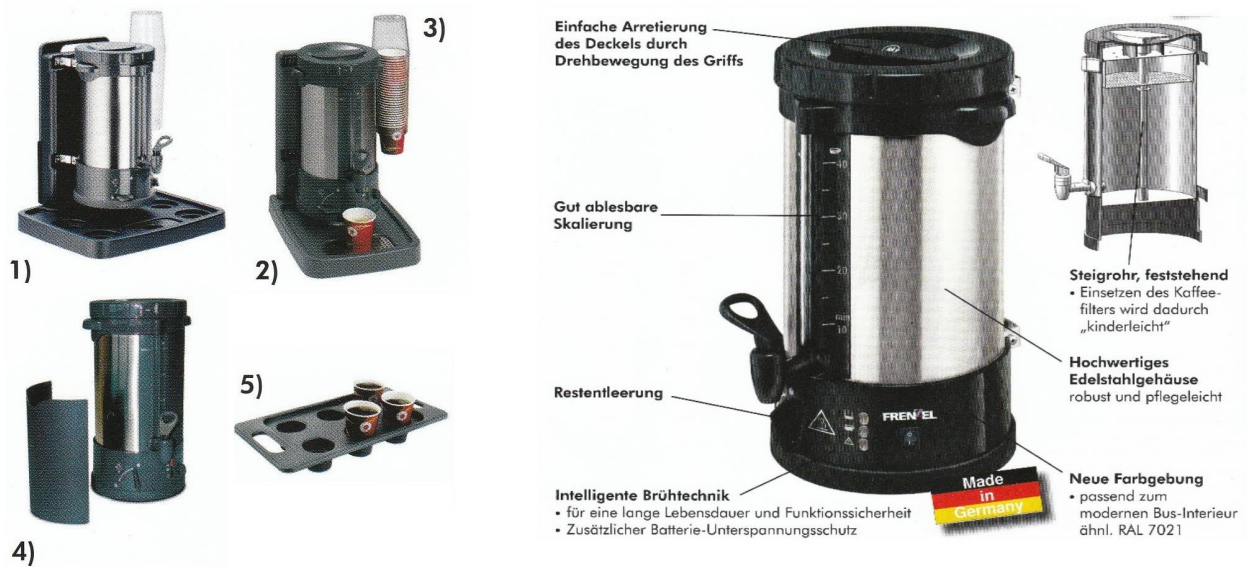

FRENZEL Kaffeemaschine FOKM 40/1

40 Tassen Kaffeegenuss – frisch gebrüht - perfekt warmgehalten – schnell serviert!

Die Alternative zur vielgelobten Kaffeemaschine mit Thermoskanne von FRENZEL

24 Volt 700 Watt
NEUE Ausführung
Best.-Nr. 870240 / 03

Leistungsmerkmale:

- Einfachste Bedienung
- Auch als Heißwassergerät einsetzbar
- Gehäuse aus hochwertigem Edelstahl
- Bestes Preis-Leistungsverhältnis
- Einfache Reinigung
- Variable Montage

Optionen:

- 1) Halterung für stehende Montage **Best.-Nr. 870 930**
- 2) Halterung für stehende Montage, schmale Ausführung **Best.-Nr. 870 931**
- 3) Becherspender **Best.-Nr. 89013301**
- 4) Hitzeschutz (Kunststoff) 2 teilig **Best.-Nr.: 964668**
- 5) Servierplatte für 6 Becher **Best.-Nr. 051075**